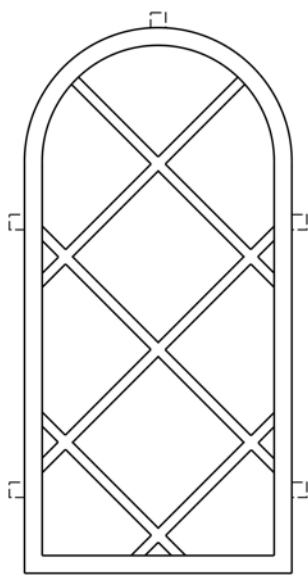

Typ	Höhe A in mm	Höhe C in mm	Breite B in mm	Gewicht in kg	Pulverbeschichtet	Normalglas	Isolierglas	Lüftungsfügel
Keitum	300	-	215	0,5	lieferbar	lieferbar	lieferbar	-