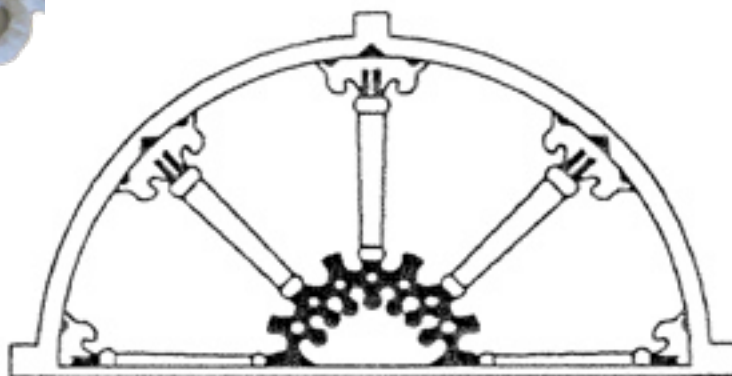

Typ	Höhe A in mm	Breite B in mm	Gewicht in kg	Pulverbe- schichtet	Normal- glas	Isolier- glas	Lüftungs- flügel
Pellworm	370	700	2,5 / 3,0	lieferbar	lieferbar	lieferbar	-