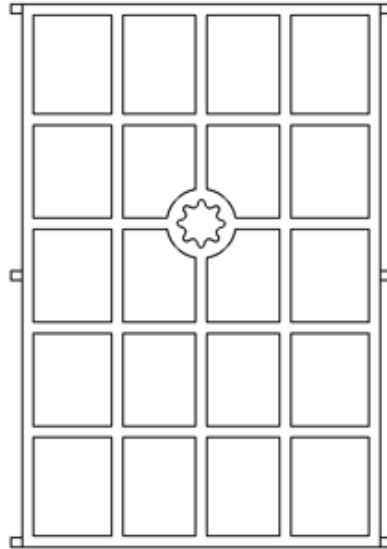

Typ	Höhe A in mm	Breite B in mm	Gewicht in kg	Pulverbeschichtet	Normalglas	Isolierglas	Lüftungsflügel
Bückeberg	1.440	950	12,5	lieferbar	lieferbar	-	lieferbar

Typ	Höhe A in mm	Breite B in mm	Gewicht in kg	Pulverbeschichtet	Normalglas	Isolierglas	Lüftungsflügel
Fischerhude	2.000	380	12,0	lieferbar	lieferbar	lieferbar	-