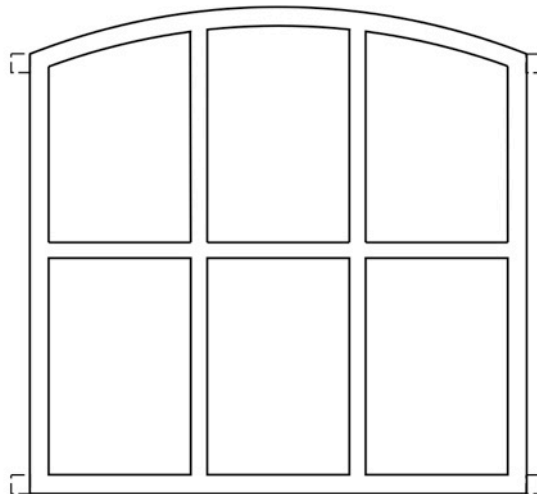

Typ	Höhe A in mm	Höhe C in mm	Breite B in mm	Gewicht in kg	Pulverbe- schichtet	Normal- glas	Isolier- glas	Lüftung- flügel
Archsum	1110	790	1655	12,0	lieferbar	lieferbar	-	lieferbar