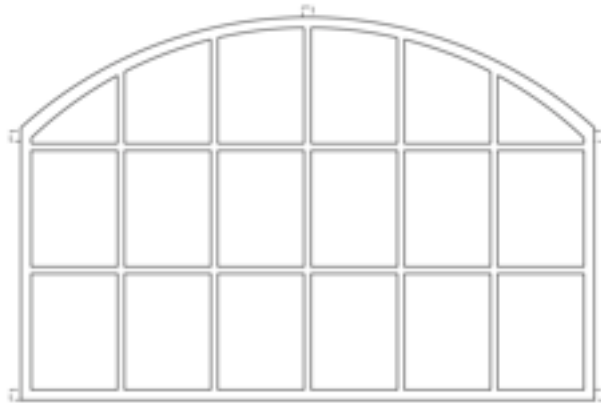

Typ	Höhe A in mm	Höhe C in mm	Breite B in mm	Gewicht in kg	Pulverbe- schichtet	Normal- glas	Isolier- glas	Lüftung- flügel
Archsum	1110	790	1655	12,0	lieferbar	lieferbar	-	lieferbar

Typ	Höhe A in mm	Höhe C in mm	Breite B in mm	Gewicht in kg	Pulverbe- schichtet	Normal- glas	Isolier- glas	Lüftung- flügel
Schobüll	775	700	790	3,5	lieferbar	lieferbar	-	-