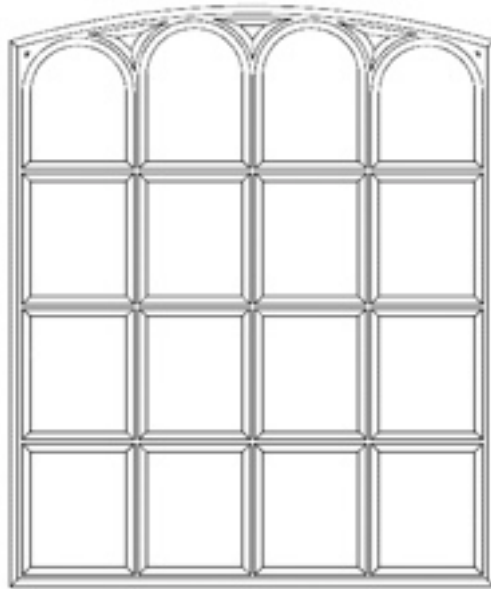

Typ	Höhe A in mm	Höhe C in mm	Breite B in mm	Gewicht in kg	Pulverbe- schichtet	Normal- glas	Isolier- glas	Lüftung- flügel
Fleckeby	1.070	1.010	880	14,0	lieferbar	lieferbar	lieferbar	lieferbar

Typ	Höhe A in mm	Höhe C in mm	Breite B in mm	Gewicht in kg	Pulverbe- schichtet	Normal- glas	Isolier- glas	Lüftung- flügel
Bosau	860	630	1.110	7,6	lieferbar	lieferbar	lieferbar	lieferbar