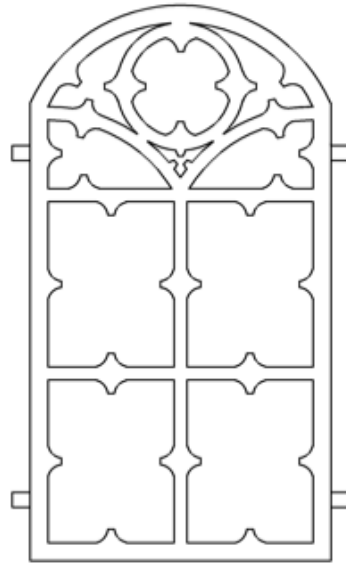

Typ	Höhe A in mm	Höhe C in mm	Breite B in mm	Gewicht in kg	Pulverbe- schichtet	Normal- glas	Isolier- glas	Lüftung- flügel
Husby	935	-	505	4,3	lieferbar	lieferbar	-	lieferbar

Kunstguss-Diele und Galerie Schloss Ricklingen
Horst Marsau

Im Dorfe 4 • 30826 Garbsen
Tel.: +49 5031-75243 • Fax.: +49 5031-74825

info@kunstguss-diele.de
<http://www.kunstguss-diele.de>