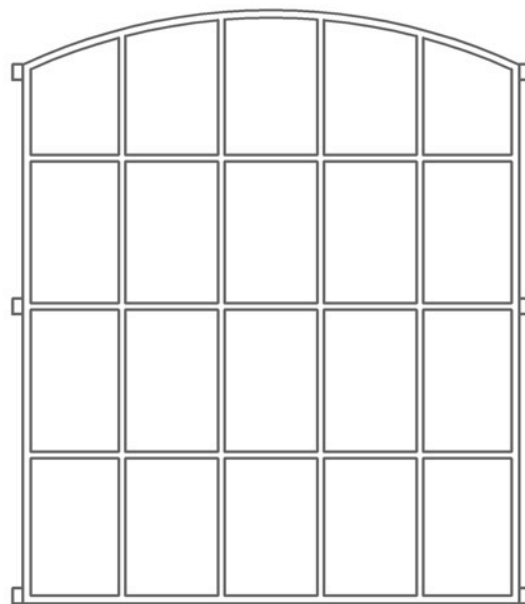

Typ	Höhe A in mm	Höhe C in mm	Breite B in mm	Gewicht in kg	Pulverbe- schichtet	Normal- glas	Isolier- glas	Lüftung- flügel
Boosbüll	690	665	480	5,8	lieferbar	lieferbar	lieferbar	lieferbar

Typ	Höhe A in mm	Höhe C in mm	Breite B in mm	Gewicht in kg	Pulverbe- schichtet	Normal- glas	Isolier- glas	Lüftung- flügel
Hittfeld	2.290	2.080	1.910	26,8	lieferbar	lieferbar	lieferbar	lieferbar