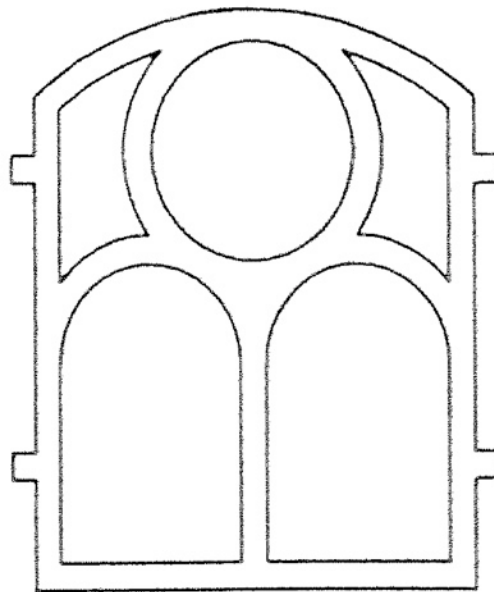

Typ	Höhe A in mm	Höhe C in mm	Breite B in mm	Gewicht in kg	Pulverbe- schichtet	Normal- glas	Isolier- glas	Lüftung- flügel
Itzehoe	815	730	458	2,0 / 4,5	lieferbar	lieferbar	lieferbar	lieferbar

Typ	Höhe A in mm	Höhe C in mm	Breite B in mm	Gewicht in kg	Pulverbe- schichtet	Normal- glas	Isolier- glas	Lüftung- flügel
Heide	530	-	440	1,3	lieferbar	lieferbar	-	lieferbar