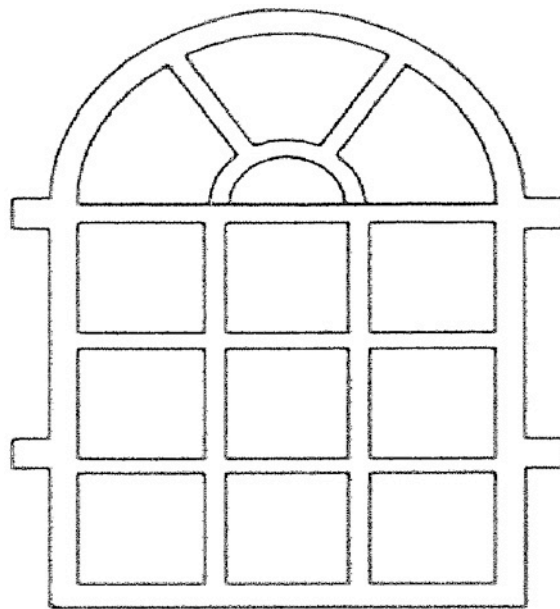

Hinweis

Das Rundbogenfenster des Typs *Molfsee* kann mit einem Lüftungsflügel geliefert werden, der sich über zwei Felder erstreckt.

Typ	Höhe A in mm	Höhe C in mm	Breite B in mm	Gewicht in kg	Pulverbeschichtet	Normalglas	Isolierglas	Lüftungsflügel
Glücksburg	635	-	425	2,0	lieferbar	lieferbar	-	-
Scharbeutz	1.290	-	850	5,5	lieferbar	lieferbar	-	lieferbar
Molfsee	800	-	600	6,2	lieferbar	lieferbar	lieferbar	lieferbar

Typ	Höhe A in mm	Höhe C in mm	Breite B in mm	Gewicht in kg	Pulverbeschichtet	Normalglas	Isolierglas	Lüftungsflügel
Mönkeberg	1.040	-	495	2,5	lieferbar	lieferbar	-	lieferbar