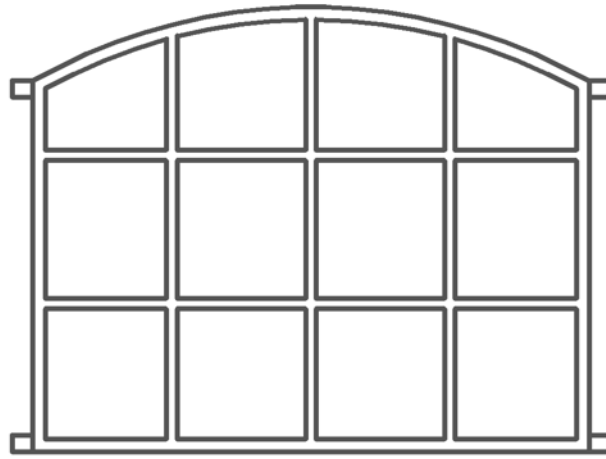

Typ	Höhe A in mm	Höhe C in mm	Breite B in mm	Gewicht in kg	Pulverbe- schichtet	Normal- glas	Isolier- glas	Lüftungs- flügel
Goldelund	1.080	900	1.350	8,25	lieferbar	lieferbar	-	lieferbar

Typ	Höhe A in mm	Höhe C in mm	Breite B in mm	Gewicht in kg	Pulverbe- schichtet	Normal- glas	Isolier- glas	Lüftungs- flügel
Tondern	990	925	990	10,5	lieferbar	lieferbar	lieferbar	lieferbar
Bargum	1.080	950	980	6,95	lieferbar	lieferbar	-	lieferbar