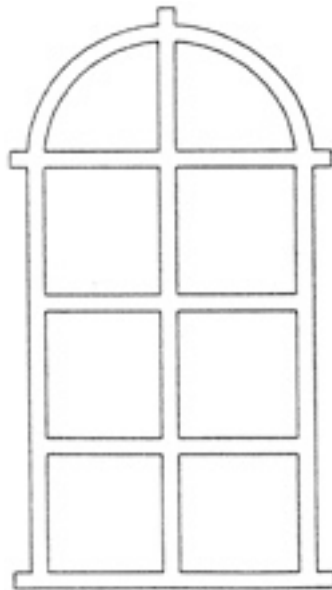

Hinweis

Das Rundbogenfenster des Typs *Molfsee* kann mit einem Lüftungsflügel geliefert werden, der sich über zwei Felder erstreckt.

Typ	Höhe A in mm	Höhe C in mm	Breite B in mm	Gewicht in kg	Pulverbeschichtet	Normalglas	Isolierglas	Lüftungsflügel
Glücksburg	635	-	425	2,0	lieferbar	lieferbar	-	-
Scharbeutz	1.290	-	850	5,5	lieferbar	lieferbar	-	lieferbar
Molfsee	800	-	600	6,2	lieferbar	lieferbar	lieferbar	lieferbar