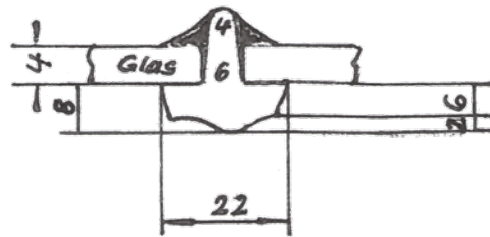

Beispiele für Verglasungen

Einfachverglasung

Innensteg

Isolierverglasung

Kastenbau - Doppelfenster