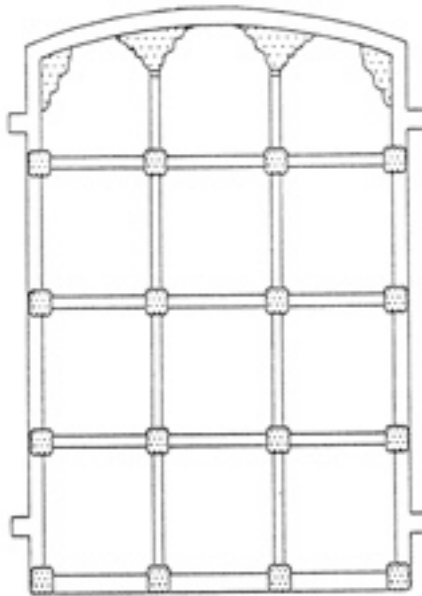

Typ	Höhe A in mm	Höhe C in mm	Breite B in mm	Gewicht in kg	Pulverbe- schichtet	Normal- glas	Isolier- glas	Lüftungs- flügel
Haffkrug	495	-	415	1,3	lieferbar	lieferbar	-	-
Rantzau	625	600	515	3,8	lieferbar	lieferbar	lieferbar	-
Oyten	705	640	610	3,0	lieferbar	lieferbar	-	lieferbar
Heidenau	707	672	610	2,2	lieferbar	lieferbar	-	lieferbar