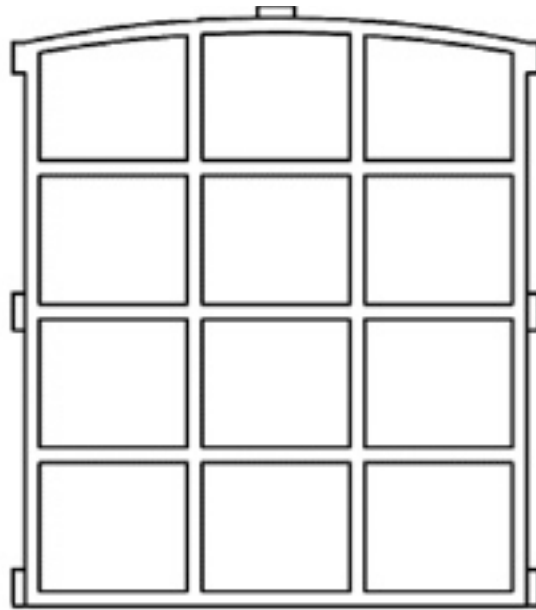

Typ	Höhe A in mm	Höhe C in mm	Breite B in mm	Gewicht in kg	Pulverbe- schichtet	Normal- glas	Isolier- glas	Lüftung- flügel
Beldorf	830	800	680	3,5	lieferbar	lieferbar	-	lieferbar
Hemme	935	895	685	4,9	lieferbar	lieferbar	-	lieferbar
Breiholz	1.000	910	820	8,0	lieferbar	lieferbar	-	lieferbar
Sieseby	1.007	1.000	715	8,9	lieferbar	lieferbar	-	lieferbar
Klanxbüll	1.220	1.130	1.000	9,0	lieferbar	lieferbar	-	lieferbar
Lendernhude	1.240	1.180	735	8,0	lieferbar	lieferbar	-	lieferbar
Bissau	1.280	1.200	840	10,5	lieferbar	lieferbar	lieferbar	lieferbar