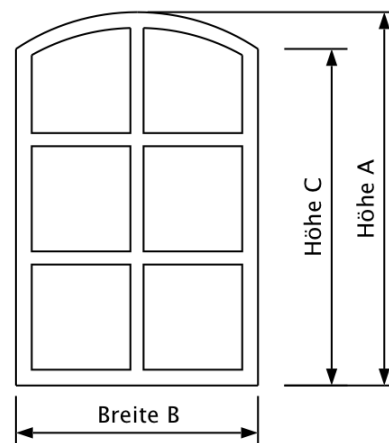

Erläuterungen zum Katalog

Damit Sie sich in unserem neuen Katalog möglichst schnell zurecht finden, haben wir auf dieser Seite die wichtigsten Informationen für Sie zusammengetragen.

Inhaltsverzeichnis

Im Inhaltsverzeichnis finden Sie alle verschiedenen Bauart-Typen unserer Gussfenster. So finden sich alle Rundbogenfenster im Abschnitt römisch I. Flachbogenfenster schließen im Abschnitt römisch II daran an, gefolgt von den Rechteck-, Halb- und den Rundfenstern.

Typ

Dies ist die Bezeichnung des Fensters.

Beispiel

Typ	Höhe A in mm	Höhe C in mm	Breite B in mm	Gewicht in kg	Pulverbe- schichtet	Normal- glas	Isolier- glas	Lüftungs- flügel
ltzehoe	815	730	455	2,0	lieferbar	lieferbar	-	lieferbar

Maße und Gewichte

Zu jedem Fenster finden Sie ausführliche Angaben in einer übersichtlichen Tabelle. Eine solche Tabelle sehen Sie nachstehend als Beispiel:

Das Maß A gibt die Gesamthöhe, Maß C die Höhe bis zum Bogen und Maß B die Breite des Fensters an. In der Spalte „Gewicht“ finden sie das etwaige Gewicht des Fensters ohne Verglasung. Sind zwei Maße bzw. Gewichte angegeben so bezieht sich die erste Angabe auf Normalglas- die zweite Angabe auf Isolierglas-Ausführung.

Bitte beachten Sie, dass die angegebenen Größen und Gewichte geringfügig abweichen können.