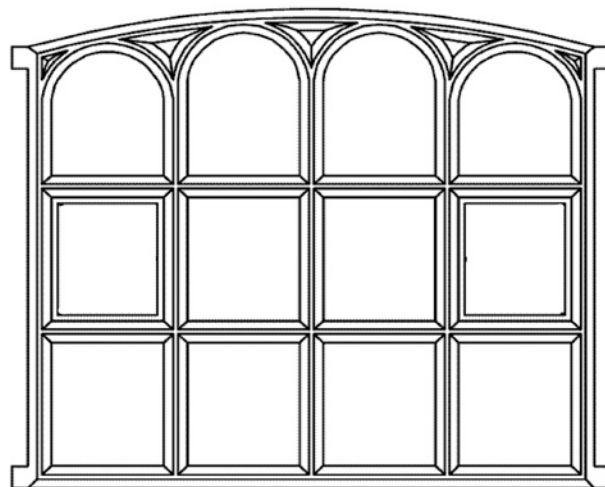

Typ	Höhe A in mm	Höhe C in mm	Breite B in mm	Gewicht in kg	Pulverbe- schichtet	Normal- glas	Isolier- glas	Lüftungs- flügel
Sensby	810	780	450	6,5	lieferbar	lieferbar	lieferbar	lieferbar