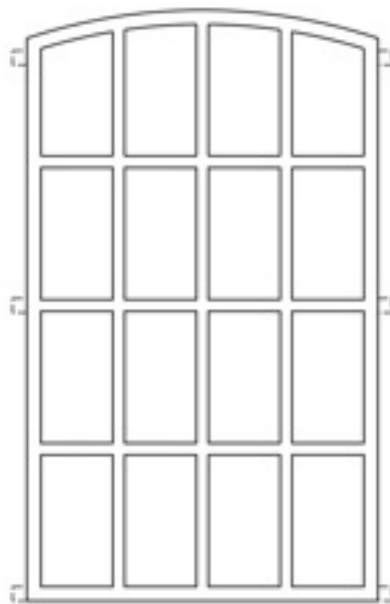

Typ	Höhe A in mm	Höhe C in mm	Breite B in mm	Gewicht in kg	Pulverbe- schichtet	Normal- glas	Isolier- glas	Lüftung- flügel
Gaushorn	1.150	1.110	1.010	12,5	lieferbar	lieferbar	lieferbar	lieferbar

Typ	Höhe A in mm	Höhe C in mm	Breite B in mm	Gewicht in kg	Pulverbe- schichtet	Normal- glas	Isolier- glas	Lüftung- flügel
Arkebek	1.255	1.195	745	8,0	lieferbar	lieferbar	-	lieferbar