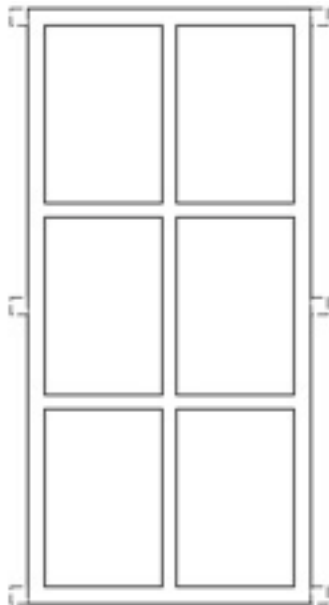

Typ	Höhe A in mm	Breite B in mm	Gewicht in kg	Pulverbe- schichtet	Normal- glas	Isolier- glas	Lüftungs- flügel
Kating	830	600	5,8	lieferbar	lieferbar	lieferbar	lieferbar
Karby	940	560	6,3	lieferbar	lieferbar	-	lieferbar
Esens	1.050	500	4,5	lieferbar	lieferbar	-	lieferbar