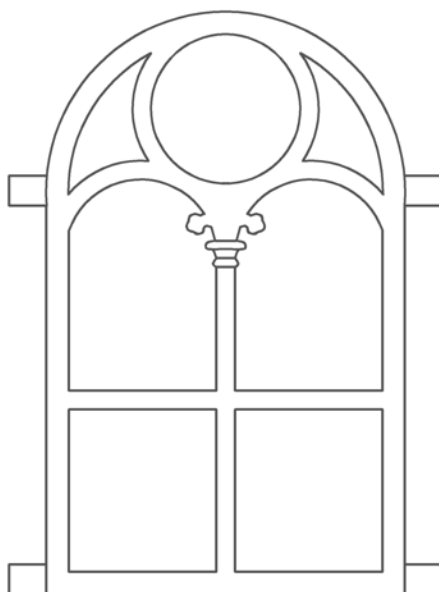

Typ	Höhe A in mm	Höhe C in mm	Breite B in mm	Gewicht in kg	Pulverbe- schichtet	Normal- glas	Isolier- glas	Lüftung- flügel
Oldsum	780	-	480	4,9	lieferbar	lieferbar	lieferbar	lieferbar

Typ	Höhe A in mm	Höhe C in mm	Breite B in mm	Gewicht in kg	Pulverbe- schichtet	Normal- glas	Isolier- glas	Lüftung- flügel
Stade	1.370	-	980	12,3	lieferbar	lieferbar	-	lieferbar