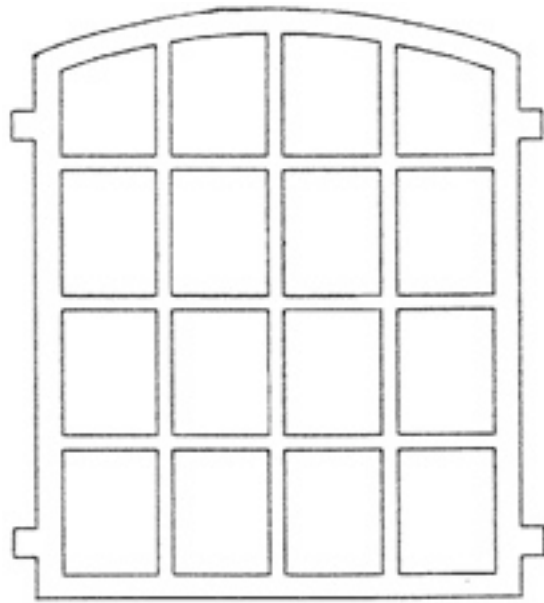

Typ	Höhe A in mm	Höhe C in mm	Breite B in mm	Gewicht in kg	Pulverbe- schichtet	Normal- glas	Isolier- glas	Lüftung- flügel
Elmshorn	995	920	750	6,0	lieferbar	lieferbar	-	lieferbar

Typ	Höhe A in mm	Höhe C in mm	Breite B in mm	Gewicht in kg	Pulverbe- schichtet	Normal- glas	Isolier- glas	Lüftung- flügel
Norby	500	450	670	2,5	lieferbar	lieferbar	-	lieferbar