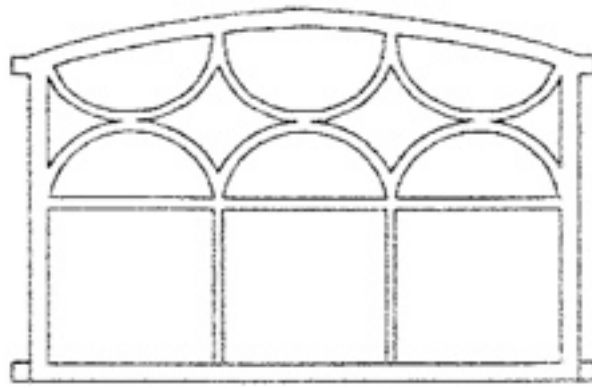

Typ	Höhe A in mm	Höhe C in mm	Breite B in mm	Gewicht in kg	End- lackiert	Normal- glas	Isolier- glas	Lüftungs- flügel
Wittstock	620	540	470	2,3	lieferbar	lieferbar	-	lieferbar
Burow	640	600	400	2,0	lieferbar	lieferbar	-	lieferbar
Puttlitz	710	620	520	2,3	lieferbar	lieferbar	-	lieferbar
Tiebensee	710	640	460	4,5	lieferbar	lieferbar	lieferbar	lieferbar
Schlei	710	675	565	2,2	lieferbar	lieferbar	-	lieferbar
Tarbek	725	685	565	3,5	lieferbar	lieferbar	lieferbar	lieferbar
Pritzwalk	730	680	530	2,6	lieferbar	lieferbar	-	lieferbar
Bordesholm	845	800	565	3,0	lieferbar	lieferbar	-	lieferbar
Flintbek	855	845	490	3,6	lieferbar	lieferbar	lieferbar	lieferbar
Satrup	960	910	725	3,8	lieferbar	lieferbar	-	lieferbar