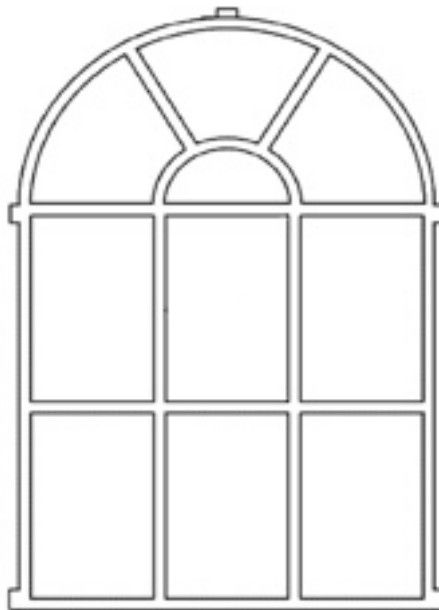

Hinweis

Das Rundbogenfenster des Typs *Pahlen* wird in der Ausführung ‚Isolierglas‘ mit einer Einzelscheibe verglast, die sich über alle vier Felder erstreckt.

Typ	Höhe A in mm	Höhe C in mm	Breite B in mm	Gewicht in kg	Pulverbeschichtet	Normalglas	Isolierglas	Lüftungsflügel
Pahlen	725	-	435	3,0	lieferbar	lieferbar	lieferbar	lieferbar

Typ	Höhe A in mm	Höhe C in mm	Breite B in mm	Gewicht in kg	Pulverbeschichtet	Normalglas	Isolierglas	Lüftungsflügel
Tornesch	965	-	570	8,0	lieferbar	lieferbar	lieferbar	lieferbar