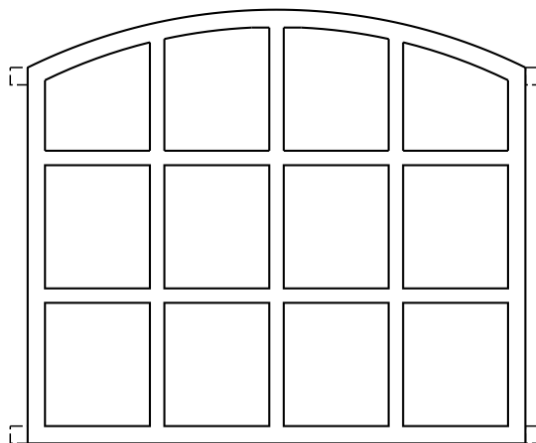

Typ	Höhe A in mm	Höhe C in mm	Breite B in mm	Gewicht in kg	Pulverbe- schichtet	Normal- glas	Isolier- glas	Lüftung- flügel
Gadebusch	1.400	1.210	1.180	14,5	lieferbar	lieferbar	lieferbar	lieferbar
Grambow	1.720	1.475	1.440	17,5	lieferbar	lieferbar	lieferbar	lieferbar

Typ	Höhe A in mm	Höhe C in mm	Breite B in mm	Gewicht in kg	Pulverbeschichtet	Normalglas	Isolierglas	Lüftungsflügel
Schwerin	790	760	410	5,0	lieferbar	lieferbar	lieferbar	lieferbar

Typ	Höhe A in mm	Höhe C in mm	Breite B in mm	Gewicht in kg	Pulverbeschichtet	Normalglas	Isolierglas	Lüftungsflügel
Erfde	750	650	860	3,8	lieferbar	lieferbar	-	lieferbar
Delve	905	805	1.000	8,0	lieferbar	lieferbar	-	lieferbar