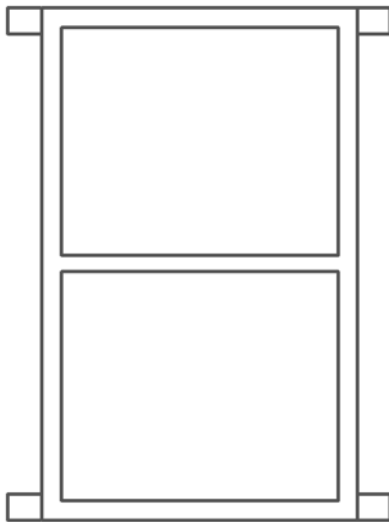

Typ	Höhe A in mm	Breite B in mm	Gewicht in kg	Pulverbeschichtet	Normalglas	Isolierglas	Lüftungsflügel
Schaumburg	1.140	880	12,6	lieferbar	lieferbar	-	-