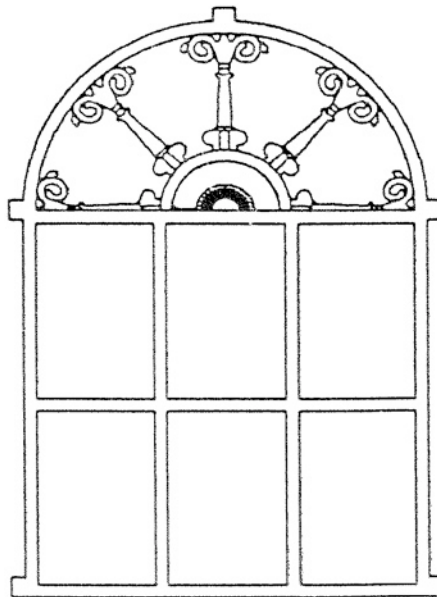

Typ	Höhe A in mm	Höhe C in mm	Breite B in mm	Gewicht in kg	Pulverbe- schichtet	Normal- glas	Isolier- glas	Lüftungs- flügel
Bad Schwartau	1.155	-	570	4,2	lieferbar	lieferbar	-	lieferbar
Ladelund	850	625	450	6,5	lieferbar	lieferbar	lieferbar	lieferbar