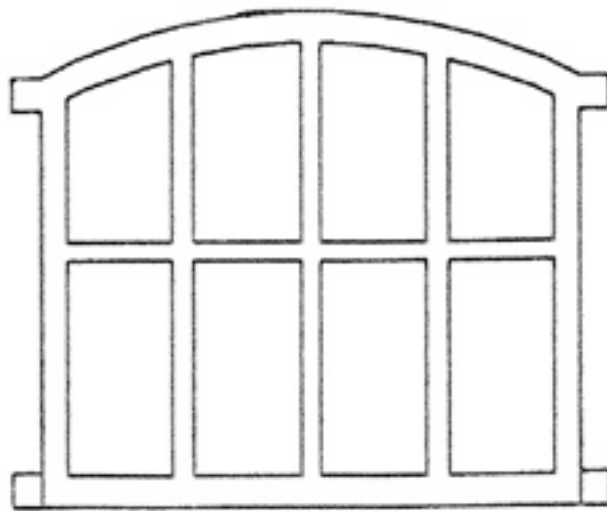

Typ	Höhe A in mm	Höhe C in mm	Breite B in mm	Gewicht in kg	Pulverbe- schichtet	Normal- glas	Isolier- glas	Lüftung- flügel
Elmshorn	995	920	750	6,0	lieferbar	lieferbar	-	lieferbar