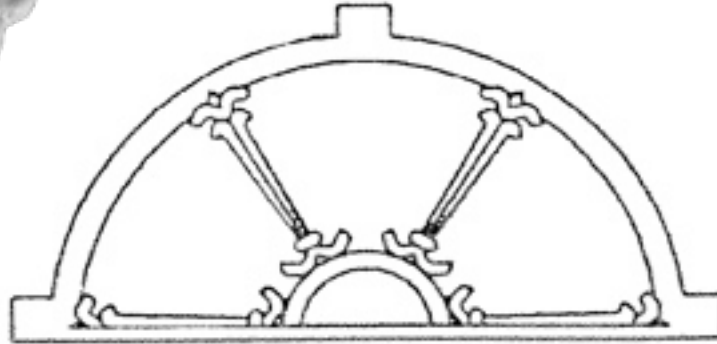

Typ	Höhe A in mm	Breite B in mm	Gewicht in kg	Pulverbe- schichtet	Normal- glas	Isolier- glas	Lüftungs- flügel
Eckernförde I	280 / 275	550 / 540	1,0 / 1,4	lieferbar	lieferbar	lieferbar	nur EG

Typ	Höhe A in mm	Breite B in mm	Gewicht in kg	Pulverbe- schichtet	Normal- glas	Isolier- glas	Lüftungs- flügel
Eckernförde II	300 / 295	595 / 590	1,3 / 1,5	lieferbar	lieferbar	lieferbar	nur EG