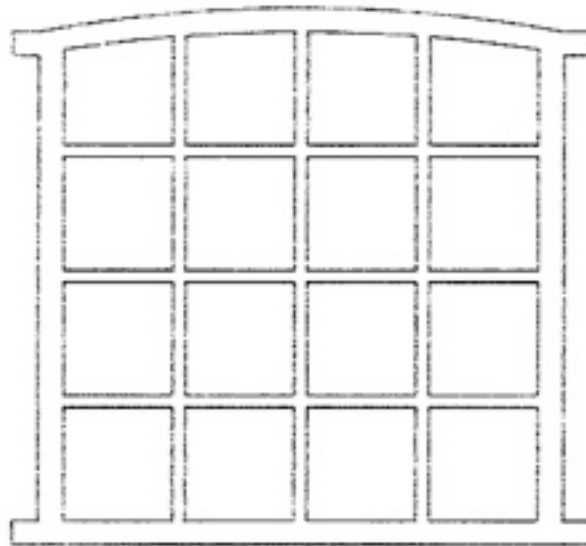

Typ	Höhe A in mm	Höhe C in mm	Breite B in mm	Gewicht in kg	Pulverbe- schichtet	Normal- glas	Isolier- glas	Lüftung- flügel
Gaushorn	1.150	1.110	1.010	12,5	lieferbar	lieferbar	lieferbar	lieferbar

Typ	Höhe A in mm	Höhe C in mm	Breite B in mm	Gewicht in kg	Pulverbe- schichtet	Normal- glas	Isolier- glas	Lüftung- flügel
Arkebek	1.255	1.195	745	8,0	lieferbar	lieferbar	-	lieferbar