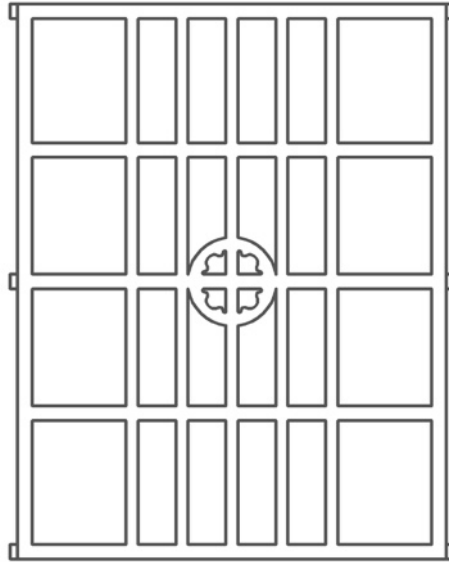

Typ	Höhe A in mm	Breite B in mm	Gewicht in kg	Pulverbeschichtet	Normalglas	Isolierglas	Lüftungsflügel
Schaumburg	1.140	880	12,6	lieferbar	lieferbar	-	-

Typ	Höhe A in mm	Breite B in mm	Gewicht in kg	Pulverbeschichtet	Normalglas	Isolierglas	Lüftungsflügel
Rockwisch	785	485	-	lieferbar	lieferbar	lieferbar	-