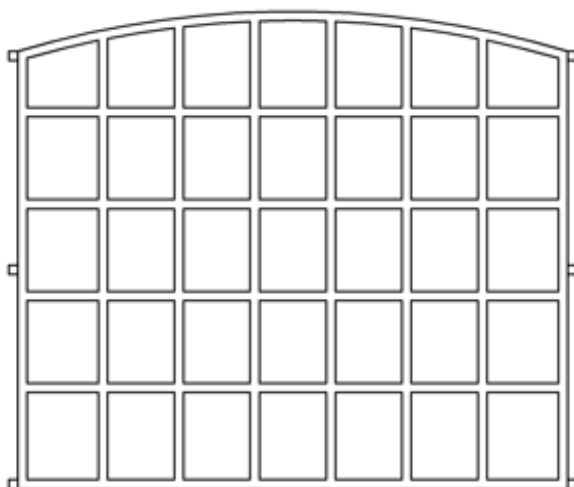

Typ	Höhe A in mm	Höhe C in mm	Breite B in mm	Gewicht in kg	Pulverbe- schichtet	Normal- glas	Isolier- glas	Lüftungs- flügel
Gelting	450	370	685	4,4	lieferbar	lieferbar	lieferbar	lieferbar
Hochdonn	495	416	990	2,6	lieferbar	lieferbar	-	lieferbar
Lindewitt	510	440	830	2,9	lieferbar	lieferbar	-	lieferbar
Sörup	555	480	1.000	3,3	lieferbar	lieferbar	-	lieferbar
Osterby	620	570	940	3,7	lieferbar	lieferbar	-	lieferbar