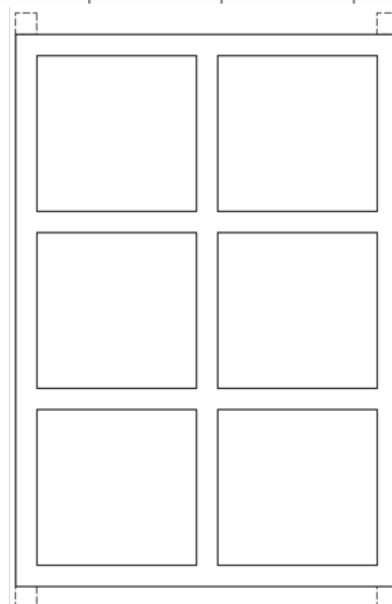

Typ	Höhe A in mm	Breite B in mm	Gewicht in kg	Pulverbe- schichtet	Normal- glas	Isolier- glas	Lüftungs- flügel
Waren	540	780	6,2	lieferbar	lieferbar	lieferbar	lieferbar
Lübow	580	830	4,1	lieferbar	lieferbar	-	lieferbar
Zwota	715	985	7,2	lieferbar	lieferbar	lieferbar	lieferbar
Barkenholm	810	585	3,2	lieferbar	lieferbar	-	lieferbar
Boostedt	1.210	800	4,2	lieferbar	lieferbar	-	lieferbar