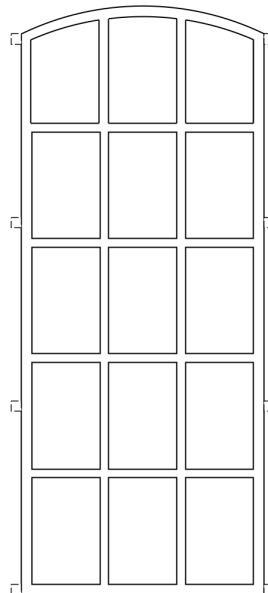

Typ	Höhe A in mm	Höhe C in mm	Breite B in mm	Gewicht in kg	Pulverbeschichtet	Normalglas	Isolierglas	Lüftungsflügel
Blankenese	405	250	720	4,5	lieferbar	lieferbar	lieferbar	lieferbar