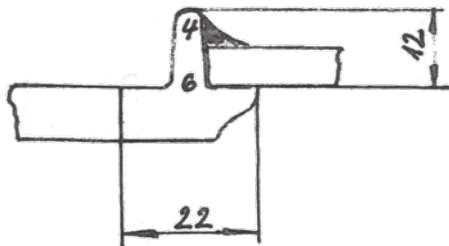

Beispiele für Verglasungen

Einfachverglasung

Fensterrahmen