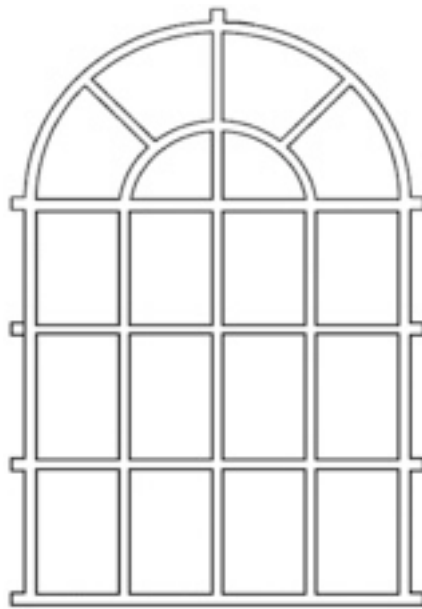

Typ	Höhe A in mm	Höhe C in mm	Breite B in mm	Gewicht in kg	Pulverbe- schichtet	Normal- glas	Isolier- glas	Lüftung- flügel
Bad Bramstedt	1.230	-	850	14,0	lieferbar	lieferbar	-	lieferbar

Typ	Höhe A in mm	Höhe C in mm	Breite B in mm	Gewicht in kg	Pulverbe- schichtet	Normal- glas	Isolier- glas	Lüftung- flügel
Rodenas	715	-	385	2,5	lieferbar	lieferbar	-	lieferbar
Brunsbüttel	985	-	595	3,9 / 7,0	lieferbar	lieferbar	lieferbar	lieferbar