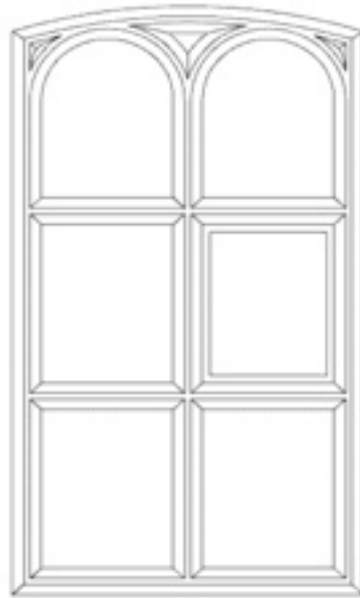

Typ	Höhe A in mm	Höhe C in mm	Breite B in mm	Gewicht in kg	Pulverbe- schichtet	Normal- glas	Isolier- glas	Lüftungs- flügel
Sensby	810	780	450	6,5	lieferbar	lieferbar	lieferbar	lieferbar

Typ	Höhe A in mm	Höhe C in mm	Breite B in mm	Gewicht in kg	Pulverbe- schichtet	Normal- glas	Isolier- glas	Lüftungs- flügel
Rieseby	810	750	910	11,5	lieferbar	lieferbar	lieferbar	lieferbar