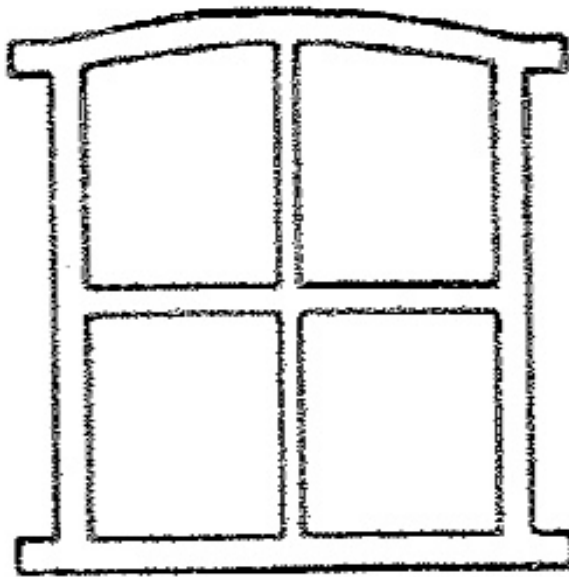

Typ	Höhe A in mm	Höhe C in mm	Breite B in mm	Gewicht in kg	Pulverbe- schichtet	Normal- glas	Isolier- glas	Lüftungs- flügel
Haffkrug	495	-	415	1,3	lieferbar	lieferbar	-	-
Rantzau	625	600	515	3,8	lieferbar	lieferbar	lieferbar	-
Oyten	705	640	610	3,0	lieferbar	lieferbar	-	lieferbar
Heidenau	707	672	610	2,2	lieferbar	lieferbar	-	lieferbar

Typ	Höhe A in mm	Höhe C in mm	Breite B in mm	Gewicht in kg	Pulverbe- schichtet	Normal- glas	Isolier- glas	Lüftungs- flügel
Eutin	1.150	810	860	7,0	lieferbar	lieferbar	-	lieferbar