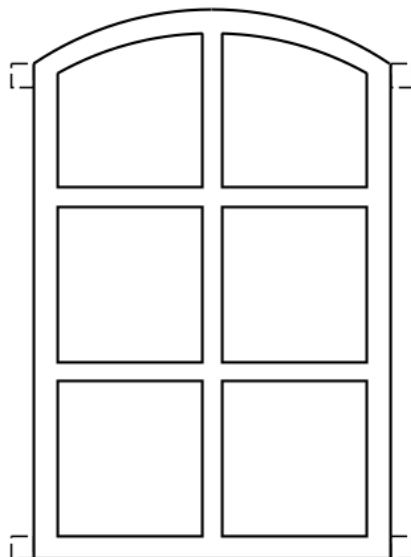

Typ	Höhe A in mm	Höhe C in mm	Breite B in mm	Gewicht in kg	End- lackiert	Normal- glas	Isolier- glas	Lüftungs- flügel
Wittstock	620	540	470	2,3	lieferbar	lieferbar	-	lieferbar
Burow	640	600	400	2,0	lieferbar	lieferbar	-	lieferbar
Puttlitz	710	620	520	2,3	lieferbar	lieferbar	-	lieferbar
Tiebensee	710	640	460	4,5	lieferbar	lieferbar	lieferbar	lieferbar
Schlei	710	675	565	2,2	lieferbar	lieferbar	-	lieferbar
Tarbek	725	685	565	3,5	lieferbar	lieferbar	lieferbar	lieferbar
Pritzwalk	730	680	530	2,6	lieferbar	lieferbar	-	lieferbar
Bordesholm	845	800	565	3,0	lieferbar	lieferbar	-	lieferbar
Flintbek	855	845	490	3,6	lieferbar	lieferbar	lieferbar	lieferbar
Satrup	960	910	725	3,8	lieferbar	lieferbar	-	lieferbar