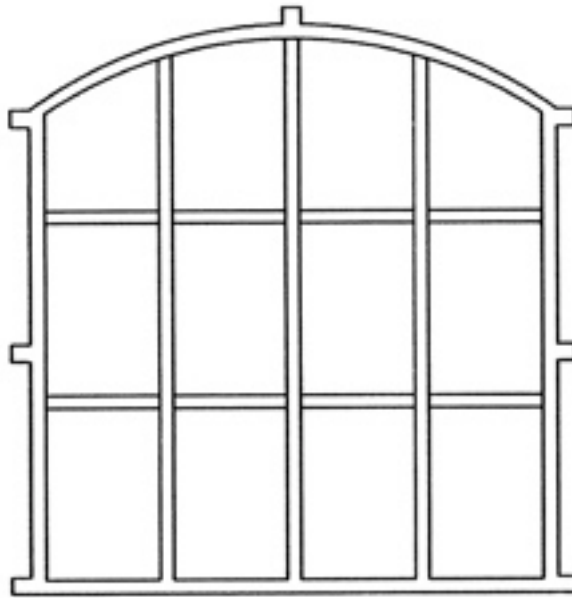

Typ	Höhe A in mm	Höhe C in mm	Breite B in mm	Gewicht in kg	Pulverbe- schichtet	Normal- glas	Isolier- glas	Lüftung- flügel
Gadebusch	1.400	1.210	1.180	14,5	lieferbar	lieferbar	lieferbar	lieferbar
Grambow	1.720	1.475	1.440	17,5	lieferbar	lieferbar	lieferbar	lieferbar

Hinweis

Das Flachbogenfenster des Typs *Bunsoh* kann mit einem Lüftungsflügel geliefert werden, der sich über vier Felder erstreckt.