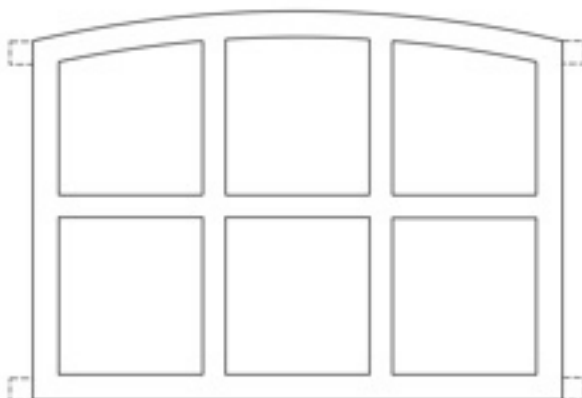

Typ	Höhe A in mm	Höhe C in mm	Breite B in mm	Gewicht in kg	Pulverbe- schichtet	Normal- glas	Isolier- glas	Lüftung- flügel
Itzehoe	815	730	458	2,0 / 4,5	lieferbar	lieferbar	lieferbar	lieferbar

Typ	Höhe A in mm	Höhe C in mm	Breite B in mm	Gewicht in kg	Pulverbe- schichtet	Normal- glas	Isolier- glas	Lüftung- flügel
Heide	530	-	440	1,3	lieferbar	lieferbar	-	lieferbar

Typ	Höhe A in mm	Höhe C in mm	Breite B in mm	Gewicht in kg	Pulverbe- schichtet	Normal- glas	Isolier- glas	Lüftung- flügel
Westerhever	980	940	695	8,7	lieferbar	lieferbar	lieferbar	lieferbar
Jork	1.000	940	565	4,4	lieferbar	lieferbar	-	lieferbar
Travenbrück	1.040	1.020	590	8,0	lieferbar	lieferbar	lieferbar	lieferbar
Bergenhusen	1.100	1.000	700	4,8	lieferbar	lieferbar	-	lieferbar