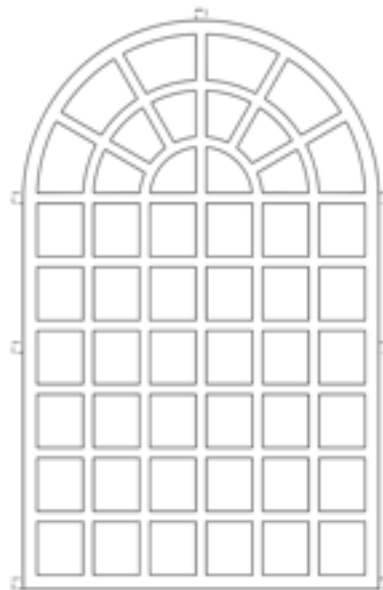

Typ	Höhe A in mm	Höhe C in mm	Breite B in mm	Gewicht in kg	Pulverbe- schichtet	Normal- glas	Isolier- glas	Lüftung- flügel
Kirchenfenster	3.640	-	1.465	97,0	lieferbar	lieferbar	lieferbar	-