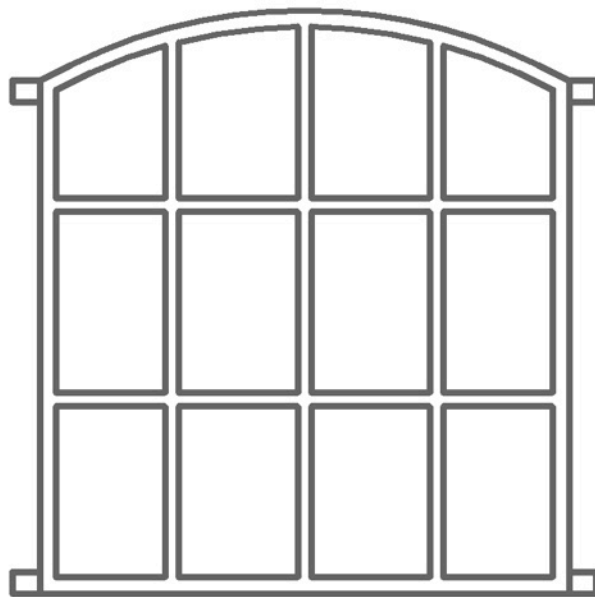

Typ	Höhe A in mm	Höhe C in mm	Breite B in mm	Gewicht in kg	Pulverbe- schichtet	Normal- glas	Isolier- glas	Lüftungs- flügel
Goldelund	1.080	900	1.350	8,25	lieferbar	lieferbar	-	lieferbar