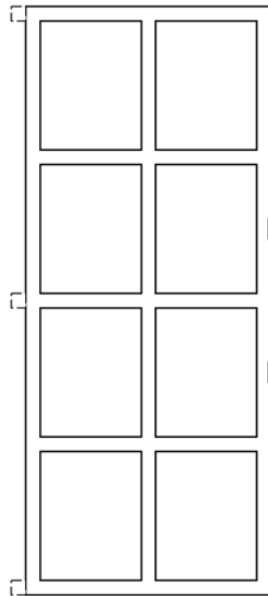

Typ	Höhe A in mm	Breite B in mm	Gewicht in kg	Pulverbeschichtet	Normalglas	Isolierglas	Lüftungsflügel
Wentorf	1.210	505	5,1	lieferbar	lieferbar	lieferbar	lieferbar
Reinbek	1.210	585	5,8	lieferbar	lieferbar	lieferbar	lieferbar
Hamersen	2.280	855	13,2	lieferbar	lieferbar	lieferbar	lieferbar

Typ	Höhe A in mm	Breite B in mm	Gewicht in kg	Pulverbeschichtet	Normalglas	Isolierglas	Lüftungsflügel
Niederursel	2.500	1.400	26,0	lieferbar	lieferbar	lieferbar	lieferbar