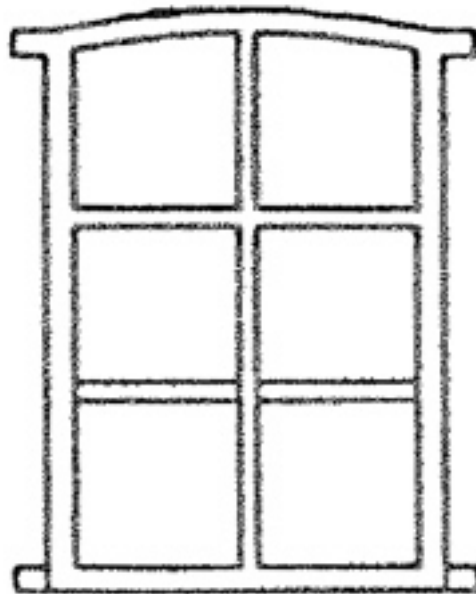

Typ	Höhe A in mm	Höhe C in mm	Breite B in mm	Gewicht in kg	Pulverbe- schichtet	Normal- glas	Isolier- glas	Lüftung- flügel
Dagebüll	1.000	-	970	6,85	lieferbar	lieferbar	-	lieferbar