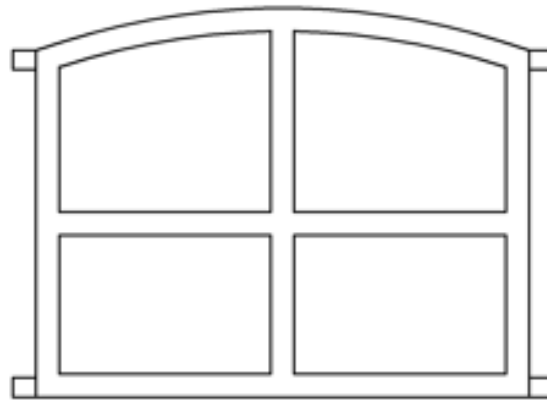

Typ	Höhe A in mm	Höhe C in mm	Breite B in mm	Gewicht in kg	Pulverbe- schichtet	Normal- glas	Isolier- glas	Lüftungs- flügel
Haby	420	350	645	3,5	lieferbar	lieferbar	lieferbar	lieferbar
Bovenau	505	450	640	4,0	lieferbar	lieferbar	lieferbar	lieferbar