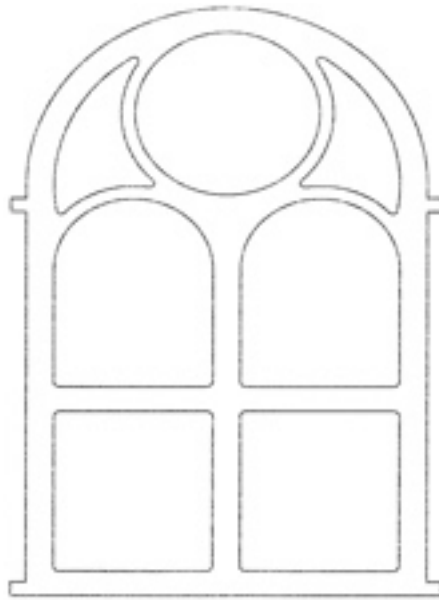

Hinweis

Das Rundbogenfenster des Typs *Pahlen* wird in der Ausführung ‚Isolierglas‘ mit einer Einzelscheibe verglast, die sich über alle vier Felder erstreckt.

Typ	Höhe A in mm	Höhe C in mm	Breite B in mm	Gewicht in kg	Pulverbeschichtet	Normalglas	Isolierglas	Lüftungsflügel
Pahlen	725	-	435	3,0	lieferbar	lieferbar	lieferbar	lieferbar

Typ	Höhe A in mm	Höhe C in mm	Breite B in mm	Gewicht in kg	Pulverbeschichtet	Normalglas	Isolierglas	Lüftungsflügel
Tornesch	965	-	570	8,0	lieferbar	lieferbar	lieferbar	lieferbar