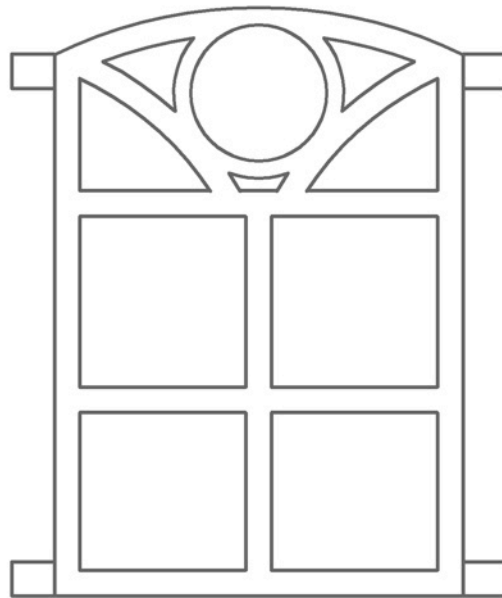

Typ	Höhe A in mm	Höhe C in mm	Breite B in mm	Gewicht in kg	Pulverbe- schichtet	Normal- glas	Isolier- glas	Lüftung- flügel
Boosbüll	690	665	480	5,8	lieferbar	lieferbar	lieferbar	lieferbar

Typ	Höhe A in mm	Höhe C in mm	Breite B in mm	Gewicht in kg	Pulverbe- schichtet	Normal- glas	Isolier- glas	Lüftung- flügel
Hittfeld	2.290	2.080	1.910	26,8	lieferbar	lieferbar	lieferbar	lieferbar