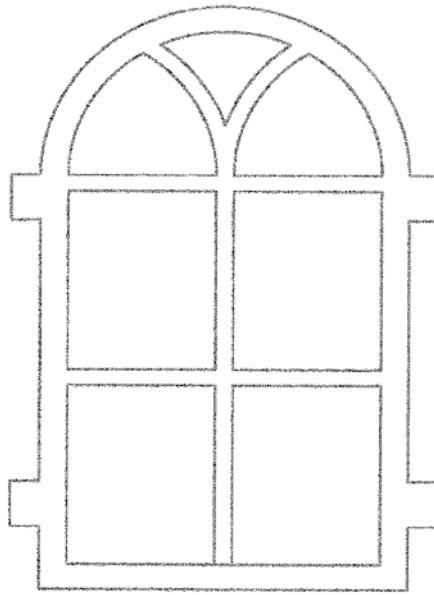

Hinweis

Das Rundbogenfenster des Typs *Schönberg* wird in der Ausführung ‚Isolierglas‘ mit einer Einzelscheibe verglast, die sich über alle vier Felder erstreckt.

Typ	Höhe A in mm	Höhe C in mm	Breite B in mm	Gewicht in kg	Pulverbe- schichtet	Normal- glas	Isolier- glas	Lüftungs- flügel
Schönberg	495	-	270	0,8 / 1,2	lieferbar	lieferbar	lieferbar	-
Rendsburg	560	-	320	1,0	lieferbar	lieferbar	-	-
Lindholm	575	-	330	3,3	lieferbar	lieferbar	lieferbar	lieferbar
Horsbüll	615	-	500	4,1	lieferbar	lieferbar	lieferbar	lieferbar
Laboe	670	-	410	1,35 / 3,0	lieferbar	lieferbar	lieferbar	lieferbar
Neumünster	715	-	430	2,4 / 3,5	lieferbar	lieferbar	lieferbar	lieferbar
Lunden	765	-	485	2,8 / 4,8	lieferbar	lieferbar	lieferbar	lieferbar
Hörup	860	-	570	5,1	lieferbar	lieferbar	lieferbar	lieferbar
Simonsberg	875	-	505	2,5 / 5,0	lieferbar	lieferbar	lieferbar	lieferbar
Sterup	885	-	585	5,5	lieferbar	lieferbar	lieferbar	lieferbar