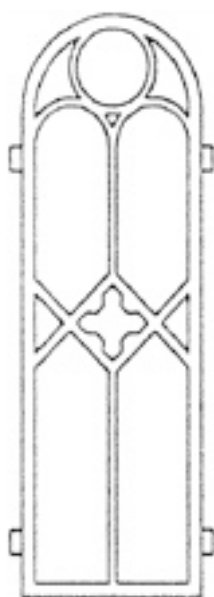

Typ	Höhe A in mm	Höhe C in mm	Breite B in mm	Gewicht in kg	Pulverbe- schichtet	Normal- glas	Isolier- glas	Lüftungs- flügel
Lübeck	1.800	-	440	6,0	lieferbar	lieferbar	-	-