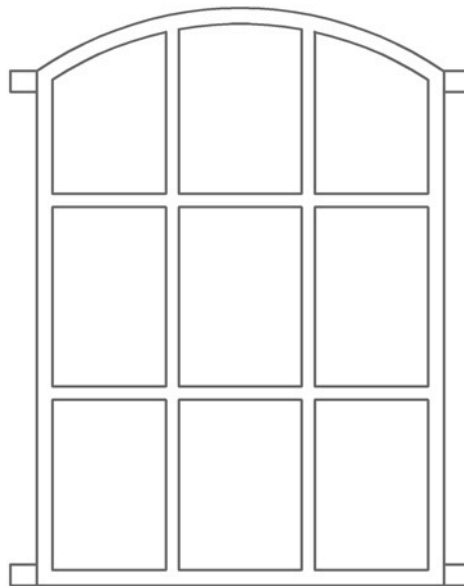

Typ	Höhe A in mm	Höhe C in mm	Breite B in mm	Gewicht in kg	Pulverbe- schichtet	Normal- glas	Isolier- glas	Lüftung- flügel
Gröde	460	370	325	2,4	lieferbar	lieferbar	lieferbar	lieferbar