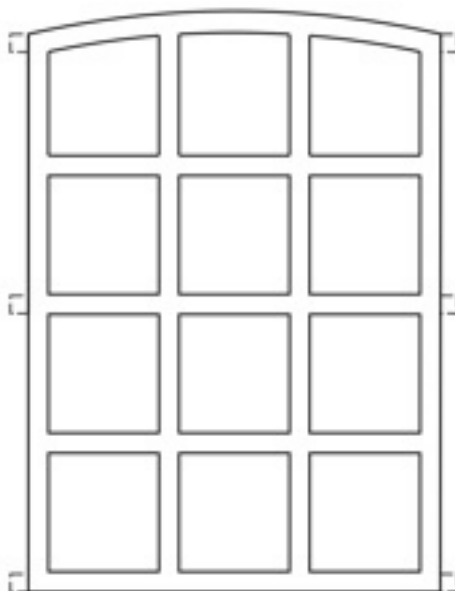

Typ	Höhe A in mm	Höhe C in mm	Breite B in mm	Gewicht in kg	Pulverbe- schichtet	Normal- glas	Isolier- glas	Lüftung- flügel
Westerhever	980	940	695	8,7	lieferbar	lieferbar	lieferbar	lieferbar
Jork	1.000	940	565	4,4	lieferbar	lieferbar	-	lieferbar
Travenbrück	1.040	1.020	590	8,0	lieferbar	lieferbar	lieferbar	lieferbar
Bergenhusen	1.100	1.000	700	4,8	lieferbar	lieferbar	-	lieferbar

Typ	Höhe A in mm	Höhe C in mm	Breite B in mm	Gewicht in kg	Pulverbe- schichtet	Normal- glas	Isolier- glas	Lüftung- flügel
Hesel	510	450	710	3,3	lieferbar	lieferbar	lieferbar	lieferbar
Osterhever	510	472	695	4,7	lieferbar	lieferbar	lieferbar	lieferbar
Sittensen	580	510	765	2,5	lieferbar	lieferbar	-	lieferbar