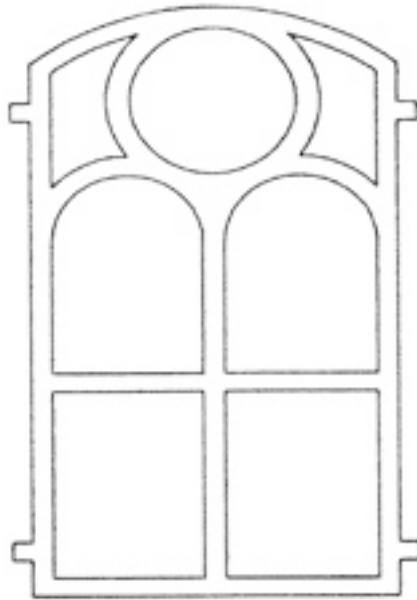

Typ	Höhe A in mm	Höhe C in mm	Breite B in mm	Gewicht in kg	Pulverbe- schichtet	Normal- glas	Isolier- glas	Lüftung- flügel
Itzehoe	815	730	458	2,0 / 4,5	lieferbar	lieferbar	lieferbar	lieferbar

Typ	Höhe A in mm	Höhe C in mm	Breite B in mm	Gewicht in kg	Pulverbe- schichtet	Normal- glas	Isolier- glas	Lüftung- flügel
Heide	530	-	440	1,3	lieferbar	lieferbar	-	lieferbar