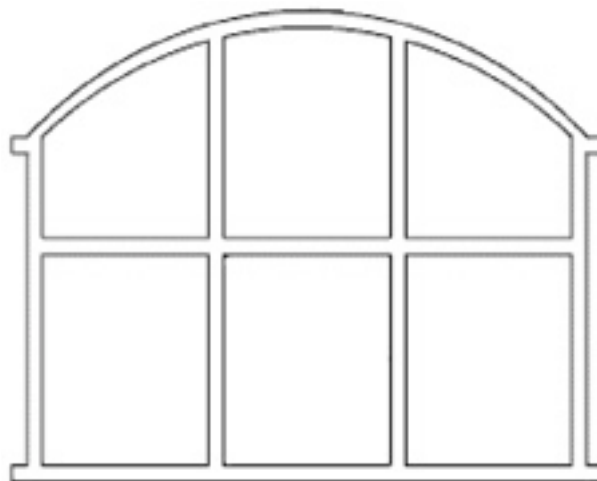

Typ	Höhe A in mm	Höhe C in mm	Breite B in mm	Gewicht in kg	Pulverbe- schichtet	Normal- glas	Isolier- glas	Lüftung- flügel
Fleckeby	1.070	1.010	880	14,0	lieferbar	lieferbar	lieferbar	lieferbar